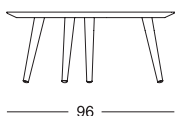

Tweed Mini ⁶⁶²

Design

Garcia Cumini

2021

Tavolini

Piano in legno placcato in rovere verniciato colore naturale, o a poro aperto colore nero, oppure placcato in noce Canaletto. Sotto piano verniciato colore nero. Gambe in tubolare di acciaio verniciato colore nero opaco.

Small tables

Top available either in natural painted oak veneered wood, or black painted with open pore, or in Canaletto walnut veneered wood. Black painted under-top. Legs in tubular stainless steel, matt black painted.

Petites tables

Plateau en bois plaqué en rouvre verni couleur naturel, ou verni à pore ouvert de couleur noire, ou plaqué en noyer Canaletto. Le plateau au-dessous est verni couleur noire. Pieds en acier tubulaire vernis couleur noir mat.

Beistelltische

Holzplatte furniert mit naturfarben lackierter Eiche, oder schwarz lasiert, oder mit Nussbaum Canaletto. Schwarz lackierte Unterplatte. Beine aus mattem schwarz-lackierten Stahlrohr.

Mesitas

Superficie de madera chapado en roble barnizado natural, o pintado a poro abierto en color negro, o chapado en nogal Canaletto. La parte inferior del sobre es pintado de color negro. Patas en acero tubular pintado de color negro mate.

44

39

96

33

180

85

48

99

72

Piani/Tops/Plateaux/Platten/Sobres

Rovere naturale/
Natural oakwood/
Rouvre naturel/
Naturfarbene
Eiche/Roble
natural

Rovere tinto nero/
Black varnished
oak/Rouvre teinté
noir/Schwarz-
gebeizte Eiche/
Roble teñido
negro

Noce Canaletto/
Canaletto walnut/
Noyer Canaletto/
Nussbaum
Canaletto/Nogal
Canaletto