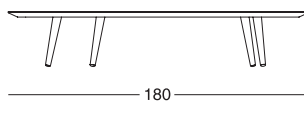

Tweed Mini ⁶⁶²

Design

Garcia Cumini

2021

Tavolini

Piano in legno placcato in rovere verniciato colore naturale, o a poro aperto colore nero, oppure placcato in noce Canaletto. Sotto piano verniciato colore nero. Gambe in tubolare di acciaio verniciato colore nero opaco.

Small tables

Top available either in natural painted oak veneered wood, or black painted with open pore, or in Canaletto walnut veneered wood. Black painted under-top. Legs in tubular stainless steel, matt black painted.

Petites tables

Plateau en bois plaqué en rouvre verni couleur naturel, ou verni à pore ouvert de couleur noire, ou plaqué en noyer Canaletto. Le plateau au-dessous est verni couleur noire. Pieds en acier tubulaire vernis couleur noir mat.

Beistelltische

Holzplatte furniert mit naturfarben lackierter Eiche, oder schwarz lasiert, oder mit Nussbaum Canaletto. Schwarz lackierte Unterplatte. Beine aus mattem schwarz-lackierten Stahlrohr.

Mesitas

Superficie de madera chapado en roble barnizado natural, o pintado a poro abierto en color negro, o chapado en nogal Canaletto. La parte inferior del sobre es pintado de color negro. Patas en acero tubular pintado de color negro mate.

44

39

96

33

180

85

48

99

72

Piani/Tops/Plateaux/Platten/Sobres

Rovere naturale/
Natural oakwood/
Rouvre naturel/
Naturfarbene
Eiche/Roble
natural

Rovere tinto nero/
Black varnished
oak/Rouvre teinté
noir/Schwarz-
gebeizte Eiche/
Roble teñido
negro

Noce Canaletto/
Canaletto walnut/
Noyer Canaletto/
Nussbaum
Canaletto/Nogal
Canaletto